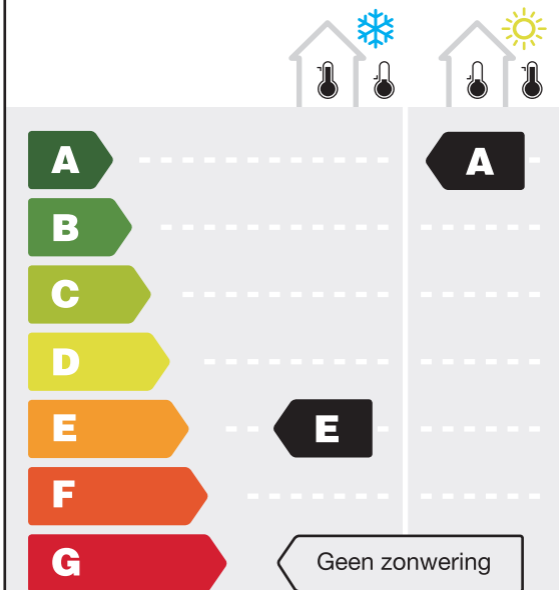

# Energie Prestatie Indicator

Type Product

## Buiten Jaloezieën

Standaard raam  
(dubbel HR beglazing Type C)

Met Buiten Jaloezieën

Geldigheid en de basisgegevens van het energielabel kan worden gecontroleerd op: [www.romazo.nl/energie](http://www.romazo.nl/energie)